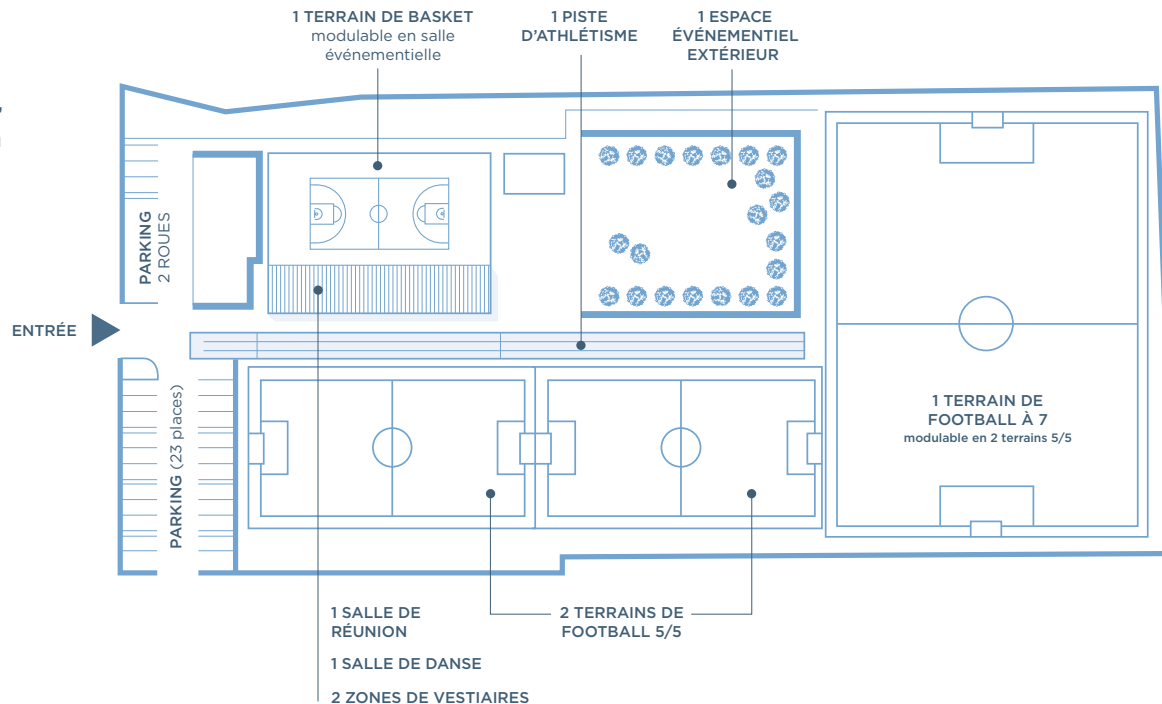

# UN SITE AUX INFRASTRUCTURES EXCEPTIONNELLES SUR 1,5 HECTARE

À la frontière entre Aubervilliers et Pantin, un campus dédié entièrement à l'insertion par le sport. Un projet qui s'inscrit dans la dynamique du projet d'Héritage des Jeux Olympiques et Paralympiques de Paris 2024.